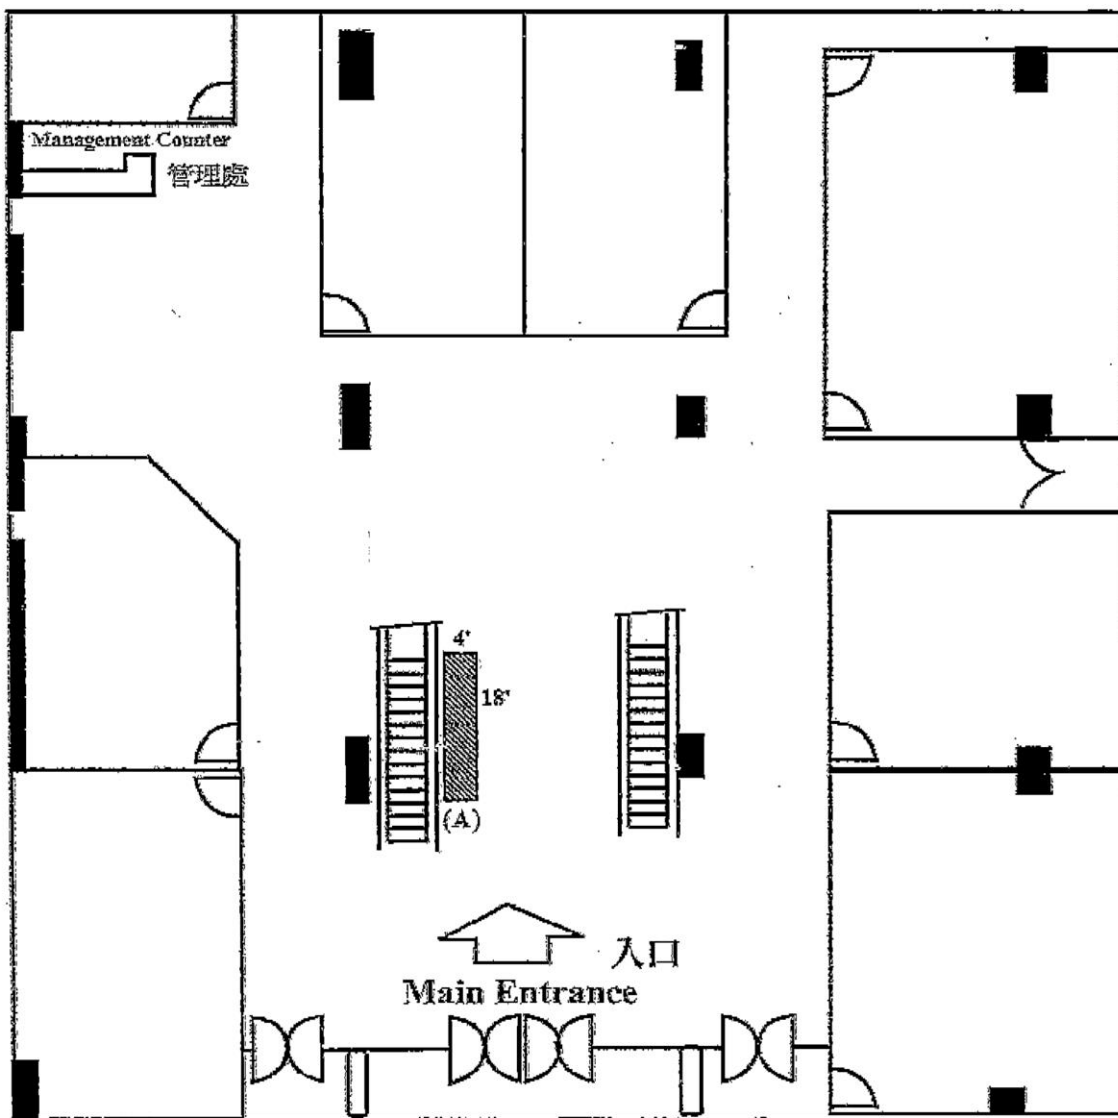

SHATIN GALLERIA 沙田商業中心

18 Shan Mei Street, Fotan.

沙田火炭山尾街18號

G/F Floor Plan Promotion Venue

■ 展銷場地

Not to Scale. For Identification Only.